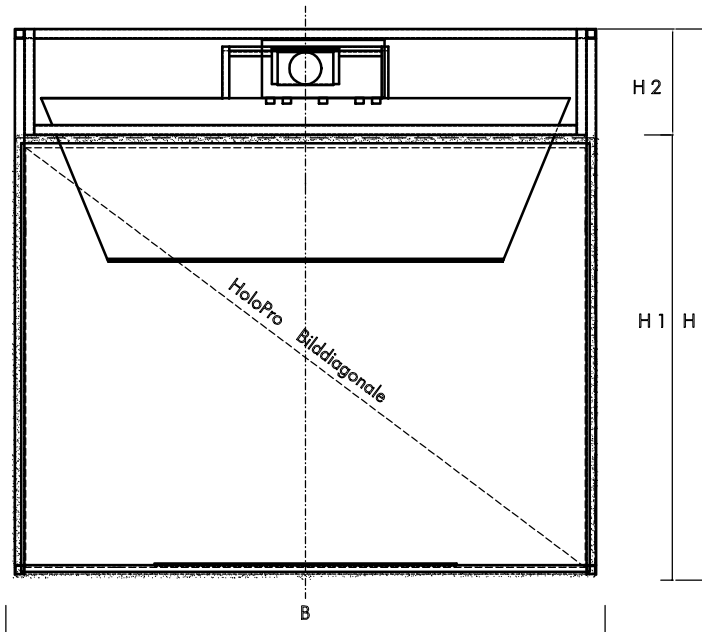

HoloUnit

Projektionsgestell geringster Abmessungen

Mit Rückwand

exact planwerk

Die Medienarchitekten

ANSICHT "vorne"

SEITENANSICHT MIT STRAHLENGANG

TRANSPORTBEREIT

DRAUFSICHT

	H	H1	H2	H3	T	T1	T2	B	B1	B2
50°	1045	805	240	337	625	448	177	1040	740	150
67°	1340	1070	270	423	794	577	217	1376	960	208
84°	1714	1365	349	549	1006	730	276	1756	1210	273
100°	1955	1611	344	589	1173	861	512	2080	1410	335