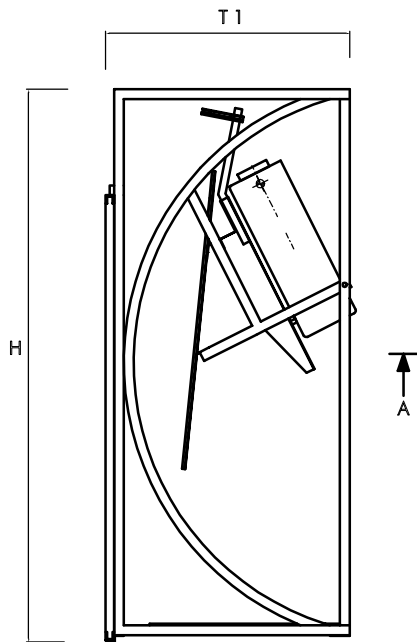

HoloUnit

Projektionsgestell geringster Abmessungen

Mit Rückwand

exact planwerk

Die Medienarchitekten

ANSICHT "vorne"

SEITENANSICHT MIT STRAHLENGANG

TRANSPORTBEREIT

DRAUFSICHT

	H	H1	H2	H3	T	T1	T2	B	B1	B2
50°	1045	805	240	337	625	448	177	1040	740	150
67°	1340	1070	270	423	794	577	217	1376	960	208
84°	1714	1365	349	549	1006	730	276	1756	1210	273
100°	1955	1611	344	589	1173	861	512	2080	1410	335