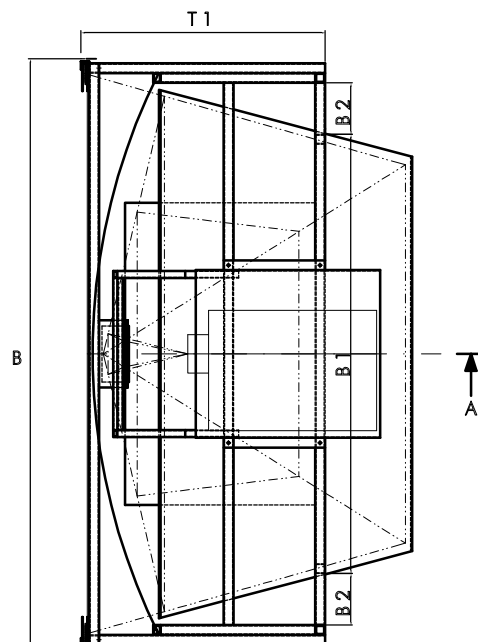

HoloUnit

Projektionsgestell geringster Abmessungen

Mit Rückwand

exact planwerk

Die Medienarchitekten

ANSICHT "vorne"

SEITENANSICHT MIT STRAHLENGANG

TRANSPORTBEREIT

DRAUFSICHT

	H	H1	H2	H3	T	T1	T2	B	B1	B2
50°	1045	805	240	337	625	448	177	1040	740	150
67°	1340	1070	270	423	794	577	217	1376	960	208
84°	1714	1365	349	549	1006	730	276	1756	1210	273
100°	1955	1611	344	589	1173	861	512	2080	1410	335