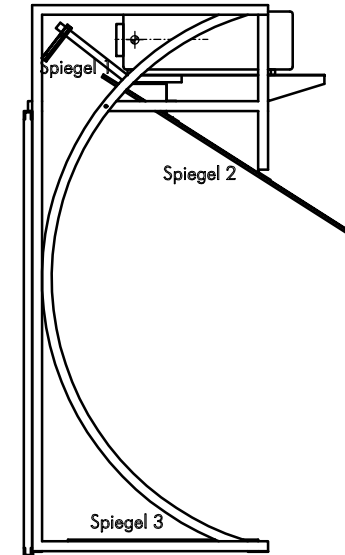

HoloUnit

Projektionsgestell geringster Abmessungen

Mit Rückwand

exact planwerk

Die Medienarchitekten

ANSICHT "vorne"

SEITENANSICHT MIT STRAHLENGANG

TRANSPORTBEREIT

DRAUFSICHT

	H	H1	H2	H3	T	T1	T2	B	B1	B2
50°	1045	805	240	337	625	448	177	1040	740	150
67°	1340	1070	270	423	794	577	217	1376	960	208
84°	1714	1365	349	549	1006	730	276	1756	1210	273
100°	1955	1611	344	589	1173	861	512	2080	1410	335