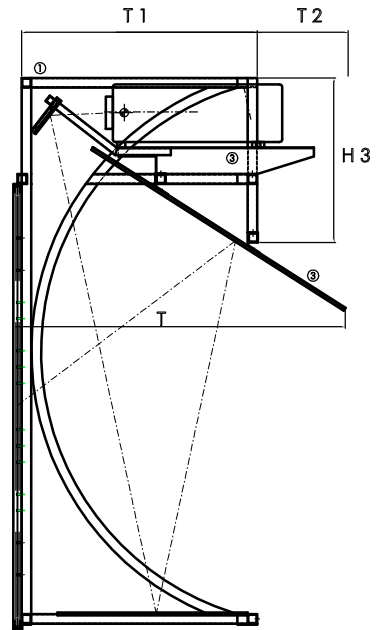

HoloUnit

Projektionsgestell geringster Abmessungen

Mit Rückwand

exact planwerk

Die Medienarchitekten

ANSICHT "vorne"

SEITENANSICHT MIT STRAHLENGANG

TRANSPORTBEREIT

DRAUFSICHT

	H	H1	H2	H3	T	T1	T2	B	B1	B2
50°	1045	805	240	337	625	448	177	1040	740	150
67°	1340	1070	270	423	794	577	217	1376	960	208
84°	1714	1365	349	549	1006	730	276	1756	1210	273
100°	1955	1611	344	589	1173	861	512	2080	1410	335